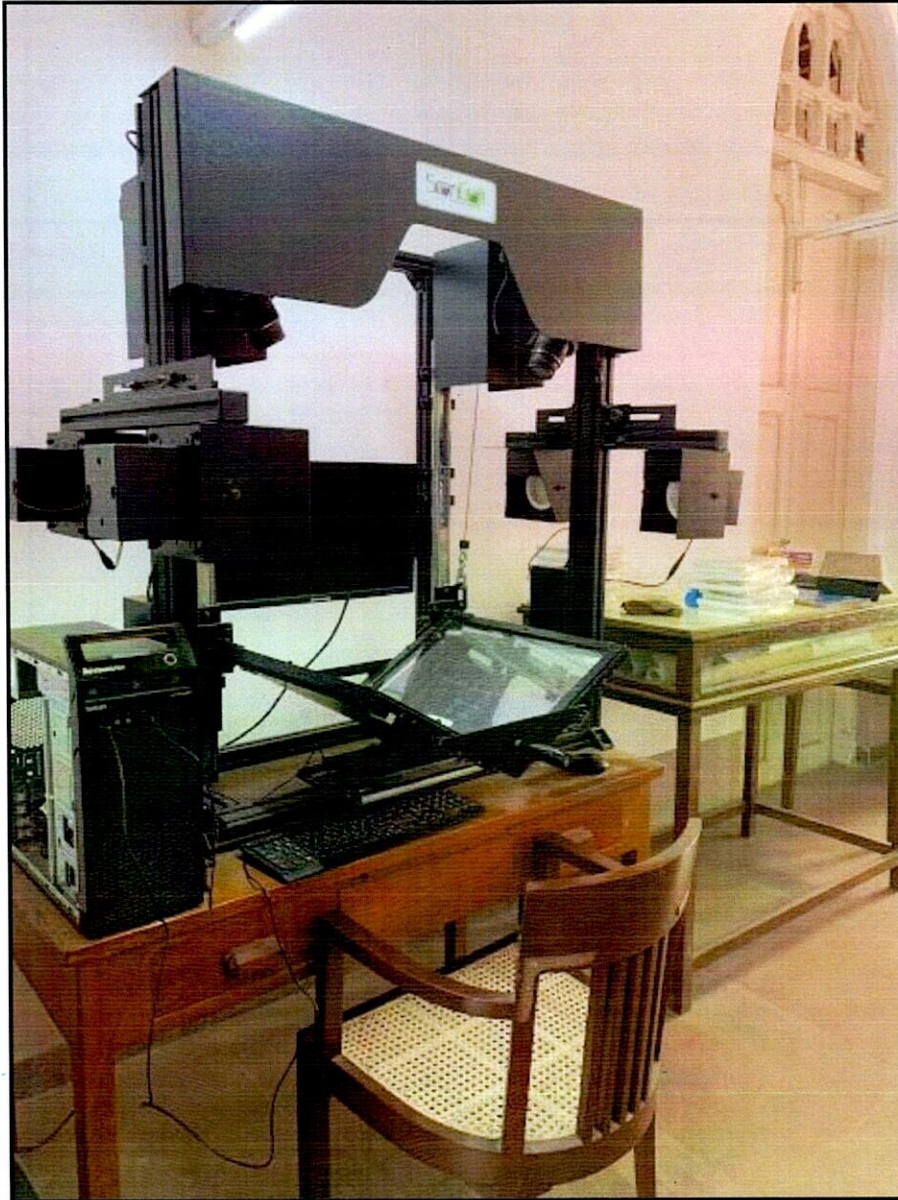

ST. XAVIER'S COLLEGE
(AUTONOMOUS)
5, Mahapalika Marg, Mumbai - 400 001,
INDIA.
☎ 2262 0661/65

Heras Scanner	
Latitude	18°56'30.5"N
Longitude	72°49'50.1"E

NAAC SSR Cycle 4 (2015-2020):
4_1_1_AddlnResources

Shinde
PRINCIPAL
ST. XAVIER'S COLLEGE
(AUTONOMOUS)
MUMBAI - 400 001.